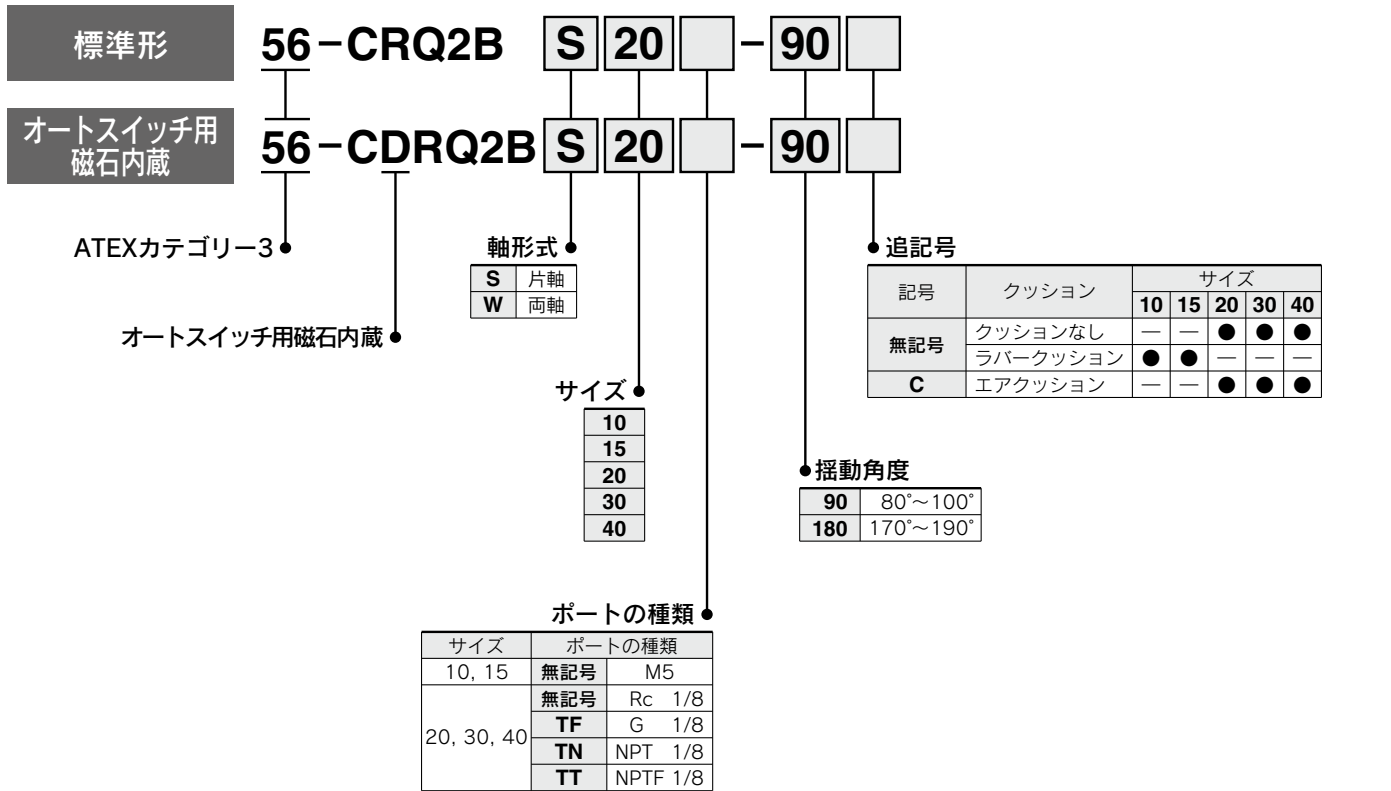

ATEX指令

薄形ロータリアクチュエータ ラックピニオンタイプ

56-CRQ2 Series

CE Ex II 3G Ex h IIC T6..T6 Gc

型式表示方法

上記以外の仕様は、標準品CRQ2シリーズと同一です。
詳細は[こちら](#)をご覧ください。

取付可能なオートスイッチにつきましては、P.81をご参照ください。